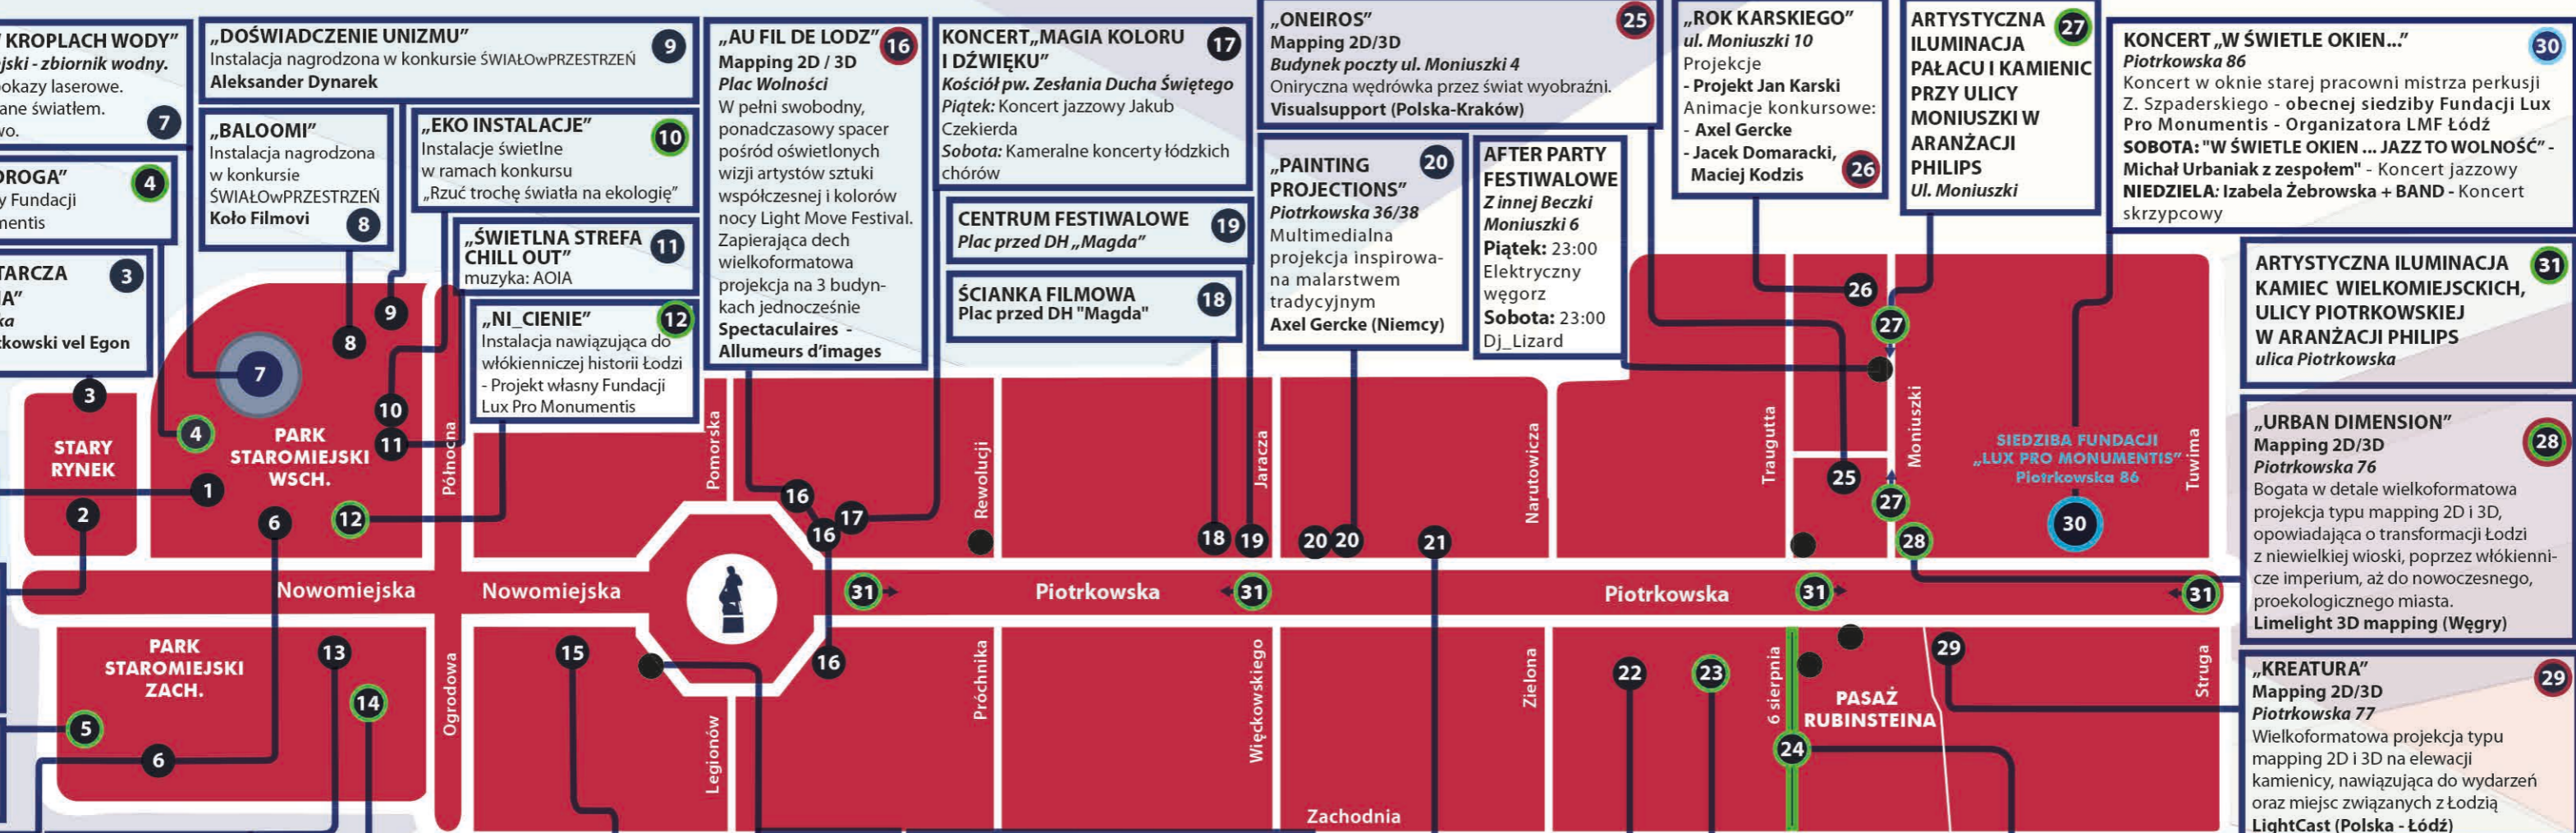

„KISSING”
 Piotrkowska 44
 Multimedialna, interaktywna projekcja
 UNIT 9,
 Anrick Bregman

„ODCIEŃ BRAZYLII”
 Brama przy Piotrkowskiej

„TECHNIKA WŁASNA 1410”
 Piotrkowska 57 (Brama)
 Recykling poprzez sztukę.
 Instalacja artystyczna oraz mapping 2D/3D wykorzystujący materiały wtórne
 Av_nieDAsie (Polska-Szczecin)

Zródło: Art4Media

Zródło: Sekcja Sztuki Światła

Zródło: Aleksander Dynarek

Zródło: Axel Gercke

Zródło: Av_nieDAsie

Zródło: Piotr Kamionka

Zródło: Piotr Kamionka

Zródło: VisualSupport

„ŚWIATŁO W KROPLACH WODY”
 Park Staromiejski - zbiornik wodny.
 Przestrzenne pokazy laserowe.
 Obrazy malowane światłem.
 Muzyka na żywo.

„MLECZNA DROGA”
 - Projekt własny Fundacji Lux Pro Monumentis

WYSTAWA „TARCZA PLANETARNA”
 Galeria Bałucka
 Andrzej Miastkowski vel Egon

ARTYSTYCZNA ILUMINACJA KAMIEC WIELKOMIEJSKICH, ULICY PIOTRKOWSKIEJ W ARANŻACJI PHILIPS
 ulica Piotrkowska

„URBAN DIMENSION”
 Mapping 2D/3D
 Piotrkowska 76
 Bogata w detale wielkoformatowa projekcja typu mapping 2D i 3D, opowiadająca o transformacji Łodzi z niewielkiej wioski, poprzez włókiennicze imperium, aż do nowoczesnego, proekologicznego miasta.
 Limelight 3D mapping (Węgry)