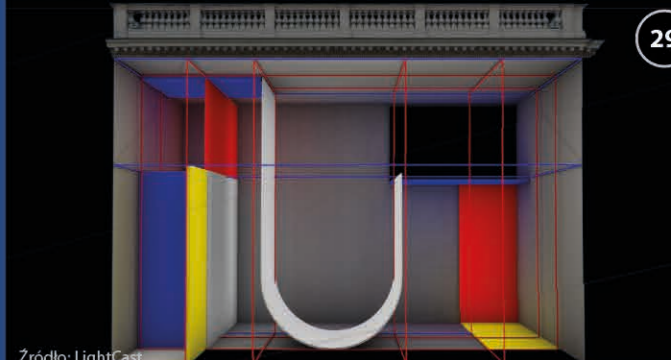

ARTYSTYCZNA ILUMINACJA KAMIEC WIELKOMIEJSKICH, ULICY PIOTRKOWSKIEJ W ARANŻACJI PHILIPS
 ulica Piotrkowska

„URBAN DIMENSION”
 Mapping 2D/3D
 Piotrkowska 76
 Bogata w detale wielkoformatowa projekcja typu mapping 2D i 3D, opowiadająca o transformacji Łodzi z niewielkiej wioski, poprzez włókiennicze imperium, aż do nowoczesnego, proekologicznego miasta.
 Limelight 3D mapping (Węgry)

„KREATURA”
 Mapping 2D/3D
 Piotrkowska 77
 Wielkoformatowa projekcja typu mapping 2D i 3D na elewacji kamienicy, nawiązująca do wydarzeń oraz miejsc związanych z Łodzią
 LightCast (Polska - Łódź)

Zródło: Spectaculaires - allumeurs d'images